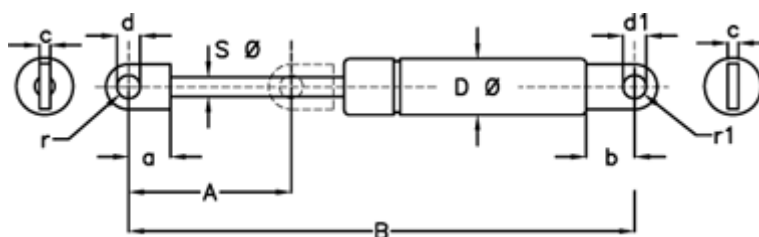

Varenummer: 04084107
Beskrivelse: Stabilus Lift-O-Mat Gasfjeder 084107 600N
08 080 0600 Øje/Øje.

Mål

A	= 80	d \varnothing	= 8,1 +0,3
a	= 15	Materiale	= Metal
b	= 16.5	Note	= -
B	= 245 +/-2	Note	= -
Befæstigelse	= Øje/Øje	r	= 7.5
c	= 5	r1	= 7.5
d1 \varnothing	= 8,1 +0,3	S \varnothing	= 8
D \varnothing	= 19		